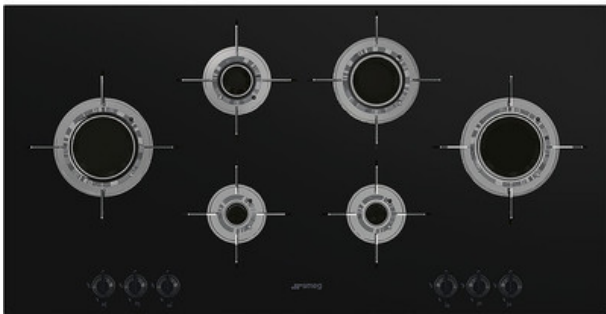

PVL6106CN

Table de cuisson, Esthétique: Dolce Stil Novo, Gaz, 100 cm, Type d'encastrement: Semi-affleurant ou affleurant

TYPE

Famille: Table de cuisson • Dimension: 100 cm • Type: Gaz • Type d'encastrement: Semi-affleurant ou affleurant • Alimentation: Gaz • Code EAN: 8017709220624

ESTHÉTIQUE

Couleur: Noir • Finition: Verre • Esthétique: Dolce Stil Novo • Matériau: Verre • Type de verre: Céramique • Couleur des manettes: Noir • Type de commandes: Manettes • Position des commandes: Frontal • Nombre de manettes: 6 • Bord de la vitre: Droit • Verre sur inox: Oui • Grilles: Inox • Revêtement grilles: Titane • Brûleurs: A flamme verticale extra-plat annulaire • Matériau des brûleurs: Laiton • Revêtement brûleurs: Nickel • Couleur de la sérigraphie: Gris

TECH

Type de gaz: G20 Gaz naturel • Thermocouples: Oui • Allumage automatique intégré aux manettes: Oui

PERFORMANCE / ETIQUETTE ENERGÉTIQUE

RACCORDEMENT ÉLECTRIQUE

Puissance nominale gaz: 13100 W • Puissance nominale: 1 W • Tension (V): 220-240 V • Fréquence (Hz): 50/60 Hz • Type de câble d'alimentation: Mono-phasé • Longueur du câble d'alimentation (cm): 120 cm

ACCESSOIRES INCLUS

Injecteurs gaz fournis: G25 Gaz naturel, G30 GPL Gaz liquide Réglé au gaz naturel: Cône

OPTIONAL

KPDSN100B: Grilles, Tables de cuisson