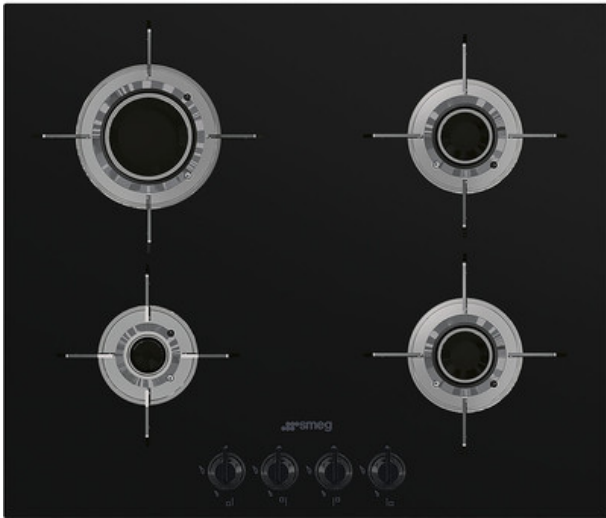

PVL664CN

Table de cuisson, Esthétique: Dolce Stil Novo, Gaz, 60 cm, Type d'encastrement: Semi-affleurant ou affleurant

TYPE

Famille: Table de cuisson • Dimension: 60 cm • Type: Gaz • Type d'encastrement: Semi-affleurant ou affleurant • Alimentation: Gaz • Code EAN: 8017709217839

ESTHÉTIQUE

Couleur: Noir • Finition: Verre • Esthétique: Dolce Stil Novo • Matériau: Verre • Type de verre: Céramique • Couleur des manettes: Noir • Type de commandes: Manettes • Position des commandes: Frontal • Nombre de manettes: 4 • Bord de la vitre: Droit • Verre sur inox: Oui • Grilles: Inox • Revêtement grilles: Titane • Brûleurs: A flamme verticale extra-plat annulaire • Matériau des brûleurs: Laiton • Revêtement brûleurs: Nickel • Couleur de la sérigraphie: Gris