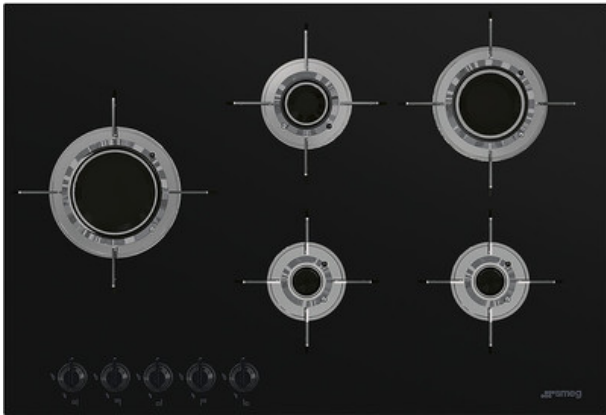

PVL675LCN

Table de cuisson, Esthétique: Dolce Stil Novo, Gaz, 70/75 cm, Type d'encastrement: Semi-affleurant ou affleurant

TYPE

Famille: Table de cuisson • Dimension: 70/75 cm • Type: Gaz • Type d'encastrement: Semi-affleurant ou affleurant •

Alimentation: Gaz • Code EAN: 8017709217822

ESTHÉTIQUE

Couleur: Noir • Finition: Verre • Esthétique: Dolce Stil Novo • Matériau: Verre • Type de verre: Céramique • Couleur des manettes:

Noir • Type de commandes: Manettes • Position des commandes: Frontal • Nombre de manettes: 5 • Bord de la vitre: Droit •

Verre sur inox: Oui • Grilles: Inox • Revêtement grilles: Titane • Brûleurs: A flamme verticale extra-plat annulaire • Matériau des brûleurs: Laiton • Revêtement brûleurs: Nickel • Couleur de la sérigraphie: Gris