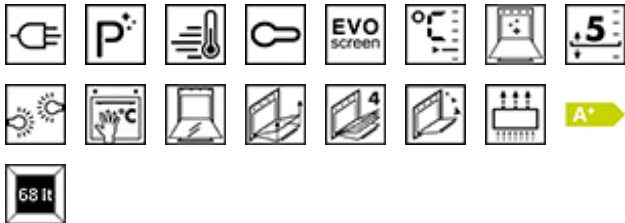

SOP6102TS

Fours, Linéa, 60 cm, Traditionnel pyrolyse, Chaleur tournante, Gris métal, A+, Pyrolyse

TYPE

Famille: Fours • Catégorie: 60 cm • Mode de cuisson: Chaleur tournante • Technologie Galileo: Traditionnel pyrolyse •

Alimentation: Electrique • Code EAN: 8017709294786 • Système de nettoyage: Pyrolyse

ESTHÉTIQUE

Couleur: Gris métal • Finition: Brillant • Esthétique: Linéa • Matériau: Verre • Type de verre: Stopsol • Porte: Plein verre •

Poignée: Linéa • Couleur de la poignée: Chromé

PROGRAMMES / FONCTIONS

Nombre de fonctions de cuisson: 10 • Fonctions de cuisson traditionnelle: Statique, Chaleur brassée, Chaleur tournante, Chaleur tournante turbo, ECO, Gril fort, Gril fort ventilé, Sole, Sole thermo-ventilée (Circulaire + sole + turbine), Pizza • Fonctions supplémentaires: Décongélation selon le temps, Levage, Cuisson avec pierre réfractaire, Barbecue, Friteuse, Shabbat • Fonctions de nettoyage: Pyrolyse

TECH

Nom afficheur: EvoScreen • Technologie de l'afficheur: LCD • Contrôle de température: Electronique • Température minimum: 30 °C • Température maximum: 280 °C • Matériau de la cavité: Email Ever Clean • Nombre de niveaux de cuisson: 5 • Type de niveaux de cuisson: Supports latéraux en métal • Turbine: 1 • Nombre de lampes: 2 • Lumière remplaçable par l'utilisateur: Oui • Type d'éclairage: Halogène • Puissance de l'éclairage: 40 W • Eclairage à l'ouverture de la porte: Oui • Type d'ouverture de la porte: Abattante • Porte: Froide • Porte démontable: Oui • Porte intérieure plein verre: Oui • Porte intérieure démontable: Oui • Nombre total de vitres de la porte: 4 • Ouverture douce: Oui • Fermeture douce: Oui • Cheminée: Fixe • Thermostat de sécurité: Oui • Système de refroidissement: Tangentiel • Verrouillage porte pendant la pyrolyse: Oui • Arrêt éléments chauffants à l'ouverture de la porte: Oui • Puissance résistance sole: 1200 W • Puissance résistance gril: 1750 W • Puissance résistance circulaire: 2000 W