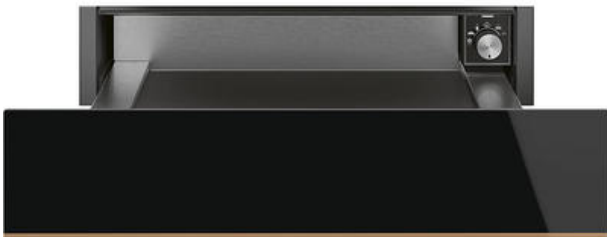

## CPR615NR

Lade, Dolce Stil Novo, Warmhoudlade, 15 cm, Zwart

### TYPE

Product familie: Lade • Type: Warmhoudlade • Hoogte: 15 cm • a: 8017709250386

### DESIGN

Kleur: Zwart • Afwerking: Glanzend zwart • Design: Dolce Stil Novo • Afwerking: Koper afwerking • Materiaal: Glas • Type glas: Eclipse zwart glas • Front panel: With horizontal strip

### BEDIENING

Type bediening: Bedieningsknoppen • Aantal bedieningsknoppen: 1 • Kleur bedieningsknoppen: Inox look