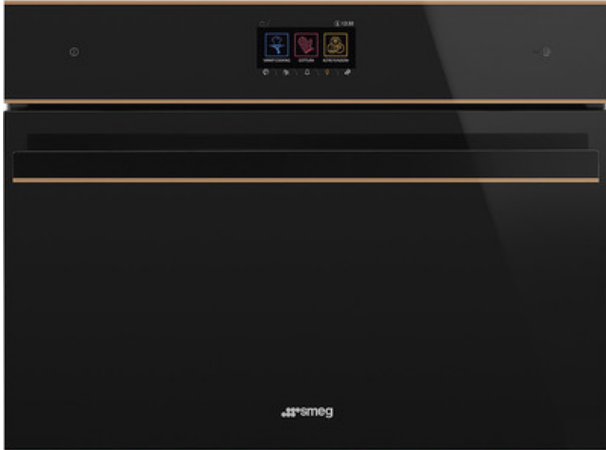

## SF4604WMCNR

Oven , Dolce Stil Novo, 45 cm, Combi-microgolf, Zwart, Vapor Clean reiniging

### TYPE

Product familie: Oven • Categorie: 45 cm • Bereidingsmethode: Combi-microgolf • SmegConnect met Wi-Fi: Ja •

Stroomvoorziening: Elektrisch • EAN-code: 8017709275976 • Reinigingsstelsel: Vapor Clean reiniging

### DESIGN

Kleur: Zwart • Afwerking: Glanzend • Design: Dolce Stil Novo • Afwerking componenten: Koper afwerking • Materiaal: Glas •

Type glas: Eclipse zwart glas • Deur: Geheel glas • Handvat: Dolce Stil Novo • Kleur handvat: Zwart