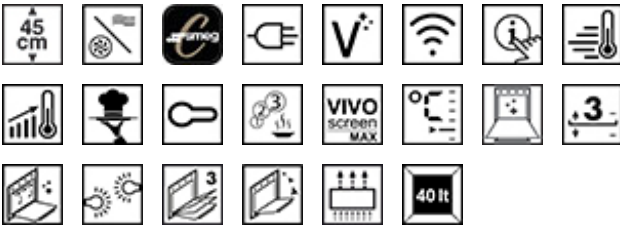

### TYPE

Product familie: Oven • Categorie: 45 cm • Bereidingsmethode: Combi-microgolf • SmegConnect met Wi-Fi: Ja •

Stroomvoorziening: Elektrisch • EAN-code: 8017709257361 • Reinigingsysteem: Vapor Clean reiniging