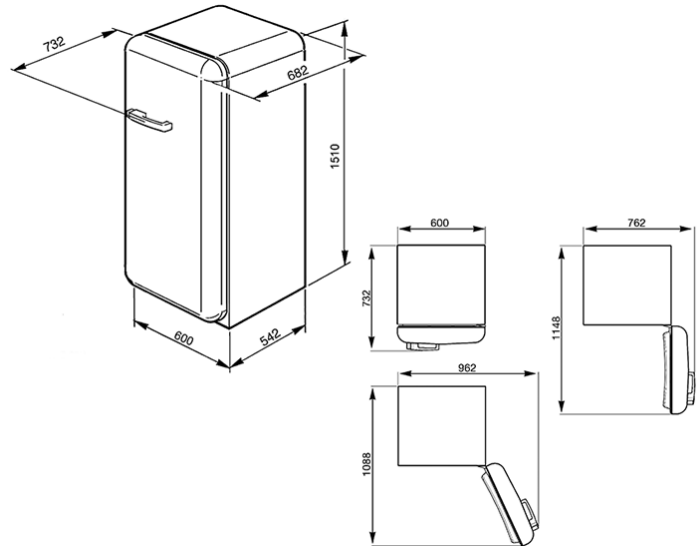

Réfrigérateur avec freezer, bombino, 256 litres, 60 cm,
air brassé, Black Velvet, charnières droites
Classe énergétique A++
EAN13: 8017709157807

• Façade une porte galbée avec poignée chromée • Hauteur 151 cm • **Réfrigérateur:** • Volume net: 222 litres • Froid dynamique par air brassé • Contre-porte modulable avec 8 compartiments • 2 casiers à 8 oeufs • 3 clayettes verre réglables en hauteur • Clayette porte-bouteilles chromé • Compartiment à fromages • 1 grand bac à légumes avec dessus verre • Dégivrage automatique réfrigérateur • **Congélateur :** • Volume net: 26 litres • Bac à glaçons • Pouvoir de congélation: 2 kg/24 h • Autonomie en cas de coupure de courant: 12 h • 1 moteur • Classe climatique: N-ST • Puissance nominale: 90 W • Consommation d'énergie: 215 kWh/an • Niveau de bruit: 40 dB(A) re 1 pW