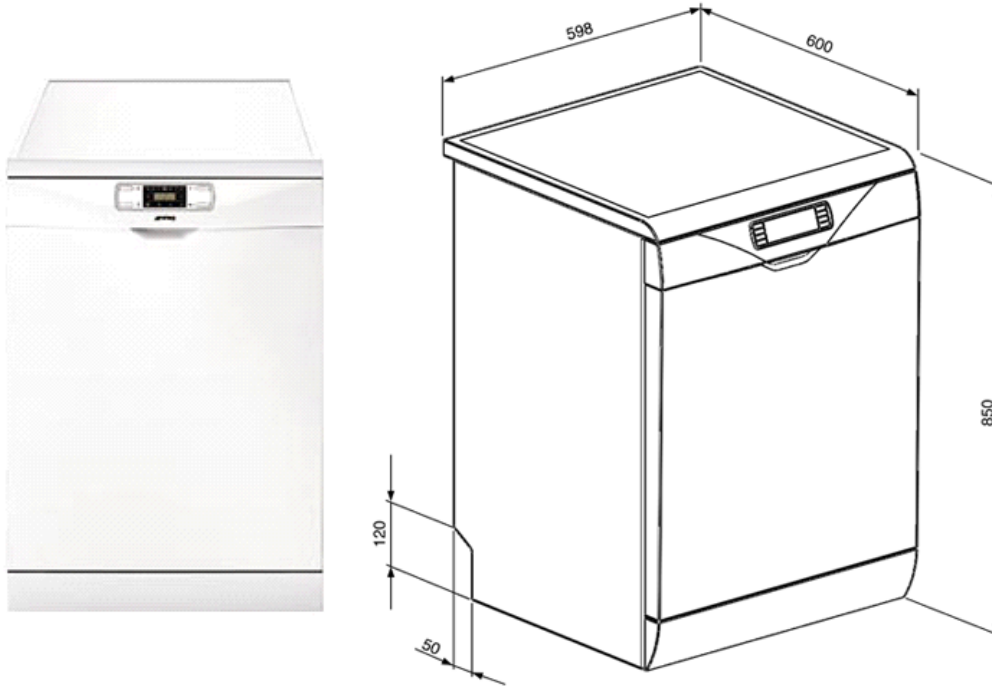

LAVE-VAISSELLE, POSE LIBRE, SILVER ET PORTE INOX ANTI-TRACE, 13 COUVERTS, 60 CM
 EAN13: 8017709166175

• 13 couverts • 7 programmes • Températures de lavage: 38°C, 45°C, 50°C, 65°C, 70 °C • **SPECIFICATIONS** • Système de lavage Orbital • Option Départ Différé jusqu'à 24 heures, avec trempage automatique • Séchage à condensation naturelle • Stop Aqua total • Option tablettes FlexiTabs • Témoin lumineux : sel et produit de rinçage • **PANIER** • Panier supérieur réglable sur 3 niveaux • Système casse-goutte • Panier inférieur avec support abattable Panier gris avec supports gris • **CONSUMMATION** • Consommation d'énergie : 1,03 kWh/cycle • Consommation d'énergie : 292 kWh/an • Consommation d'énergie : 9,5 litres/cycle • Niveau sonore : 46 dB (A) RE 1 pW

FONCTIONS

Versions

- LSA6446X2 - Lave-vaisselle, pose-libre, silver/inox